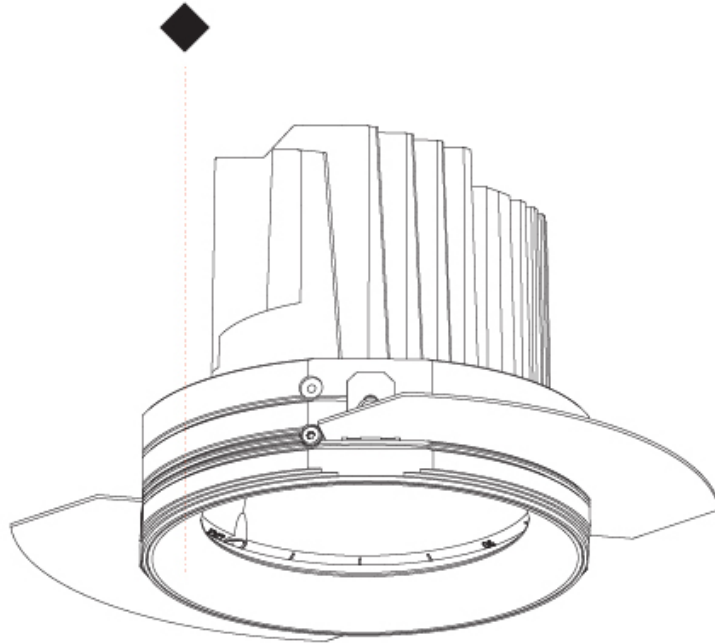

## BIONIQ ROUND SEMI ADJUSTABLE TRIMLESS

A35209-

PROJECT

TYPE

SPECIFIER

QUANTITY

DATE

A